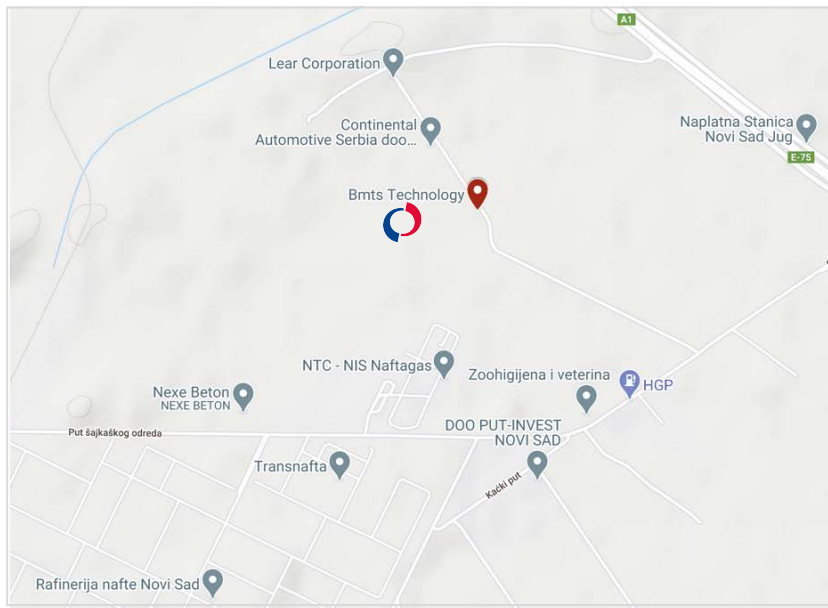

## Anfahrt

*BMTS Technology  
Kački put 9a  
21000 Novi Sad, Serbia*

### **Anreise mit dem Auto**

Der beste Weg vom Stadtzentrum zu unserem Werk führt mit dem Auto oder Taxi über die Route 12. Sobald Sie die Brücke Kački most überquert haben, biegen Sie rechts auf die Put šajkaškog odreda ab und nach 1,3 km links auf die Kački put. Nach 850 m erreichen Sie BMTS Technology Novi Sad.